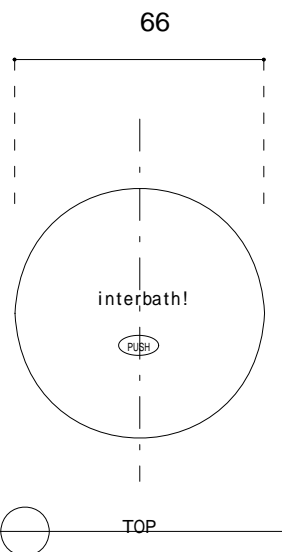

interbath!

IN-08-BR

プッシュ型ポップアップ (オーバーフロー無対応) L=355mm

S=1/2

-POP-UP・ストレート管 接続時- (POP-UP DOWN時)

《セット内訳》

- ・本体 : IN-08-BR 1ヶ
- ・ストレート管 : L=250mm 1ヶ
- ・ゴムパッキン : 1ヶ
- ・三角パッキン : 1ヶ
- ・リングナット : 1ヶ

品 名