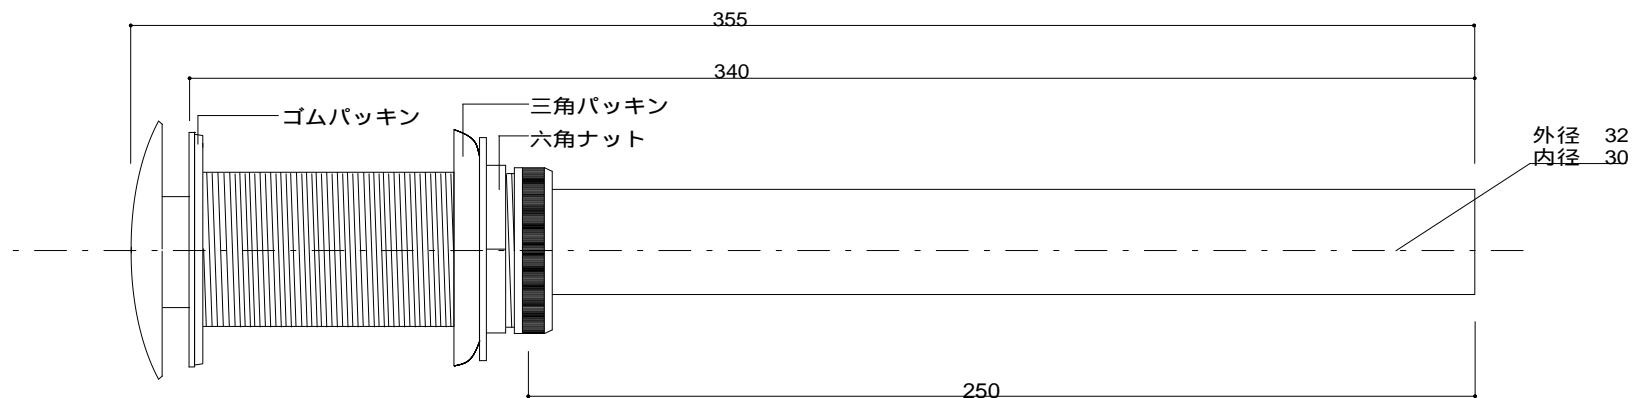

interbath!

IN-08-BR

プッシュ型ポップアップ (オーバーフロー無対応) L=355mm

S=1/2

-POP-UP・ストレート管 接続時- (POP-UP DOWN時)

《セット内訳》

- ・本体 : IN-08-BR 1ヶ
- ・ストレート管 : L=250mm 1ヶ
- ・ゴムパッキン : 1ヶ
- ・三角パッキン : 1ヶ
- ・リングナット : 1ヶ

品 名