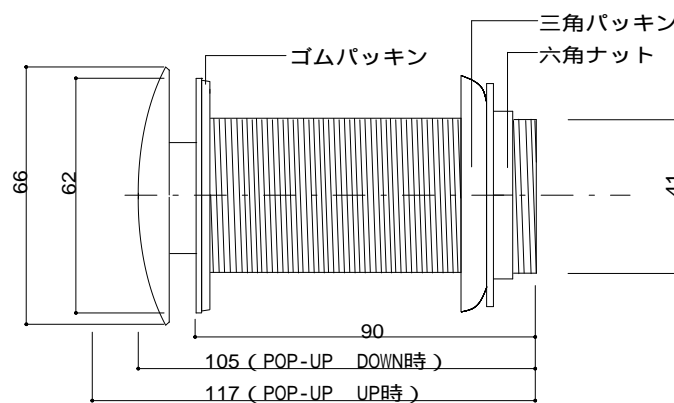

interbath!

IN-08-BR

プッシュ型ポップアップ (オーバーフロー無対応) L=355mm

S=1/2

-POP-UP・ストレート管 接続時- (POP-UP DOWN時)

《セット内訳》

- ・本体 : IN-08-BR 1ヶ
- ・ストレート管 : L=250mm 1ヶ
- ・ゴムパッキン : 1ヶ
- ・三角パッキン : 1ヶ
- ・リングナット : 1ヶ

品 名