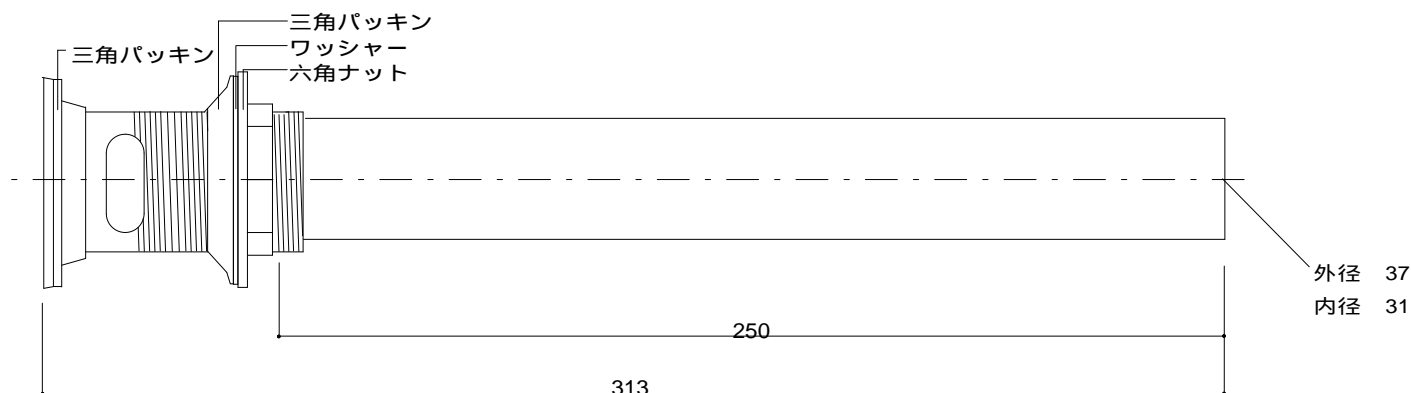

interbath!

IN-POP03-B01

回転型ポップアップ (オーバーフロー付対応)

S=1/2

-POP-UP・ストレート管 接続時-

《セット内訳》

- ・本体 : IN-POP03-B01 1ヶ
- ・ストレート管 : L=250mm 1ヶ
- ・ゴムパッキン : 1ヶ
- ・三角パッキン : 1ヶ
- ・ワッシャー : 1ヶ
- ・六角ナット : 1ヶ

品 名