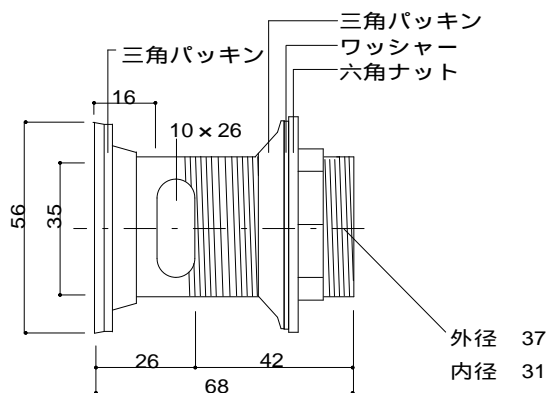

interbath!

IN-POP03-B01

回転型ポップアップ (オーバーフロー付対応)

S=1/2

-POP-UP・ストレート管 接続時-

《セット内訳》

- ・本体 : IN-POP03-B01 1ヶ
- ・ストレート管 : L=250mm 1ヶ
- ・ゴムパッキン : 1ヶ
- ・三角パッキン : 1ヶ
- ・ワッシャー : 1ヶ
- ・六角ナット : 1ヶ

品 名