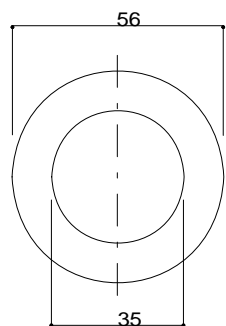

interbath!

IN-POP03-B01

回転型ポップアップ (オーバーフロー付対応)

S=1/2

-POP-UP・ストレート管 接続時-

《セット内訳》

- ・本体 : IN-POP03-B01 1ヶ
- ・ストレート管 : L=250mm 1ヶ
- ・ゴムパッキン : 1ヶ
- ・三角パッキン : 1ヶ
- ・ワッシャー : 1ヶ
- ・六角ナット : 1ヶ

品 名