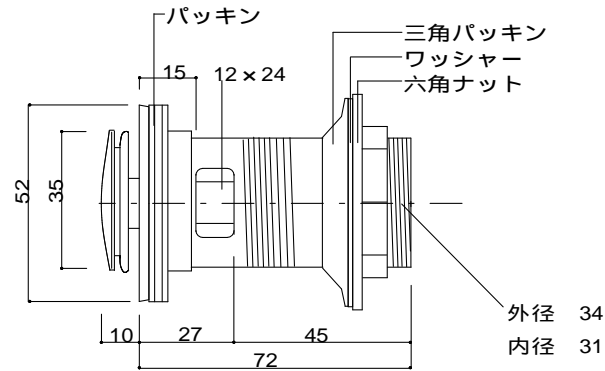

interbath!

IN-POP03-B02

プッシュ型ポップアップ (オーバーフロー付対応) L=315mm

S=1/2

-POP-UP・ストレート管 接続時-

《セット内訳》

- ・本体 : IN-POP03-B02 1ヶ
- ・ストレート管 : L=250mm 1ヶ
- ・ゴムパッキン : 1ヶ
- ・三角パッキン : 1ヶ
- ・ワッシャー : 1ヶ
- ・六角ナット : 1ヶ

品名