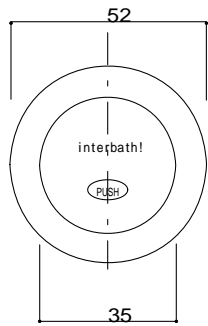

interbath!

IN-POP03-B02

プッシュ型ポップアップ (オーバーフロー付対応) L=315mm

S=1/2

-POP-UP・ストレート管 接続時-

《セット内訳》

- ・本体 : IN-POP03-B02 1ヶ
- ・ストレート管 : L=250mm 1ヶ
- ・ゴムパッキン : 1ヶ
- ・三角パッキン : 1ヶ
- ・ワッシャー : 1ヶ
- ・六角ナット : 1ヶ

品名