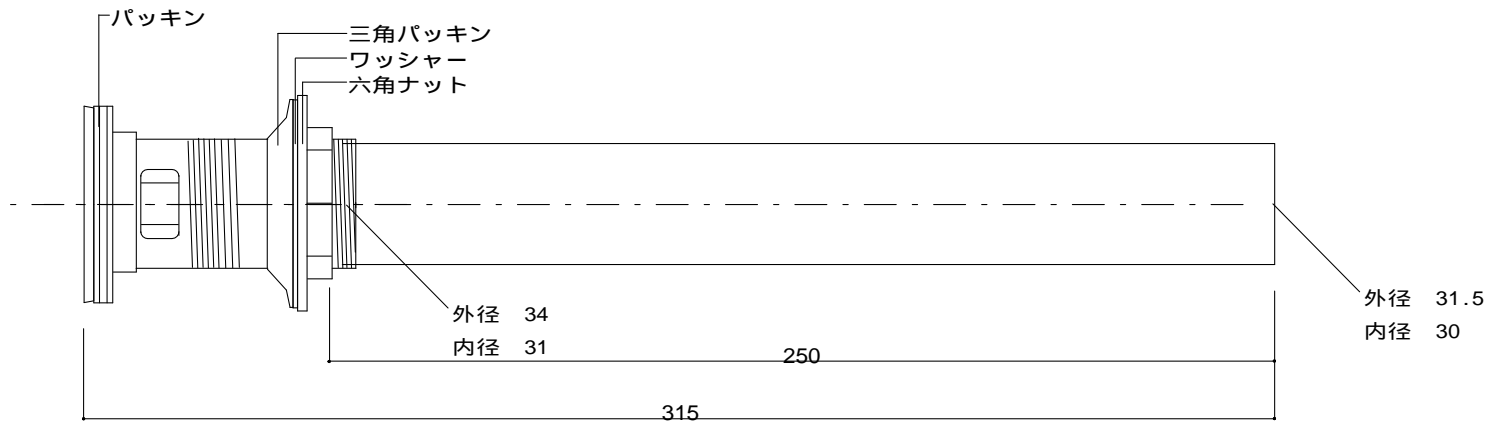

interbath!

IN-POP03-B02

プッシュ型ポップアップ (オーバーフロー付対応) L=315mm

S=1/2

-POP-UP・ストレート管 接続時-

《セット内訳》

- ・本体 : IN-POP03-B02 1ヶ
- ・ストレート管 : L=250mm 1ヶ
- ・ゴムパッキン : 1ヶ
- ・三角パッキン : 1ヶ
- ・ワッシャー : 1ヶ
- ・六角ナット : 1ヶ

品名