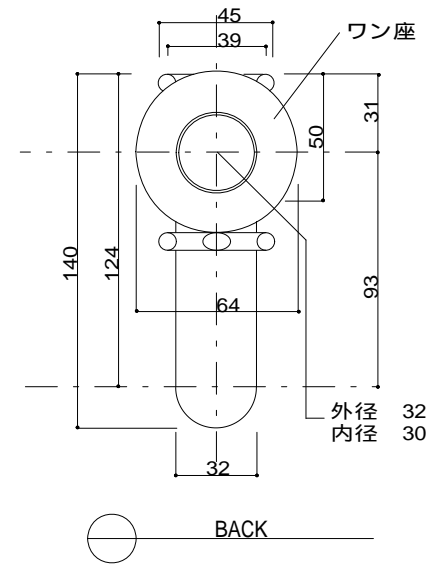

interbath!

IN-ST-P4

Pトラップ 32mm (クロム) L=350mm

S=1/3

- 《セット内訳》
- ・本体 : IN-ST-P4 1ヶ
 - ・ワン座 :

品名

IN-ST-P4

株式会社アルポス