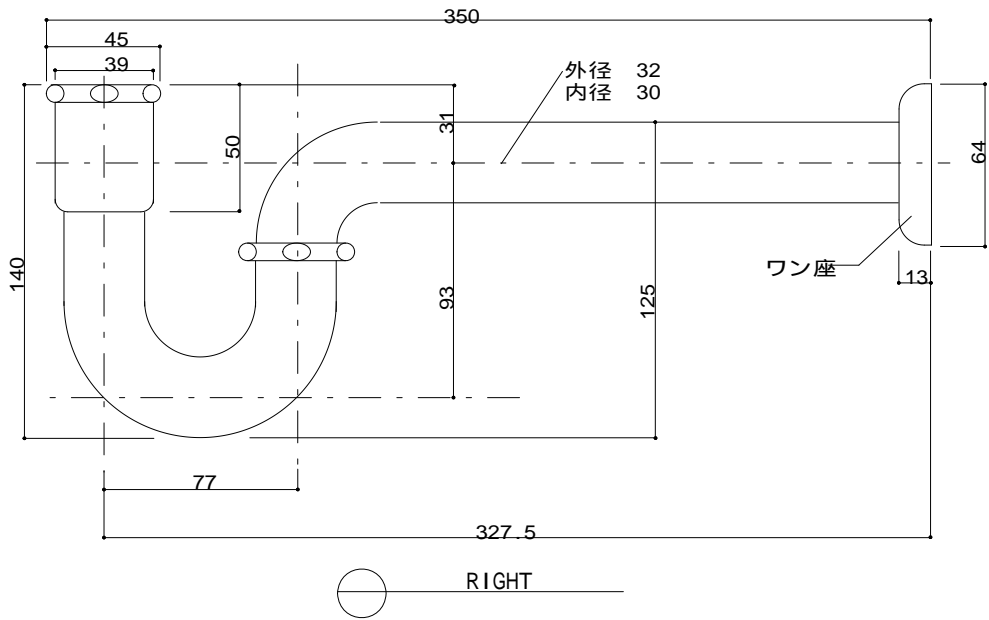

interbath!

IN-ST-P4

Pトラップ 32mm (クロム) L=350mm

S=1/3

- 《セット内訳》
- ・本体 : IN-ST-P4 1ヶ
 - ・ワン座 :

品名

IN-ST-P4

株式会社アルポス