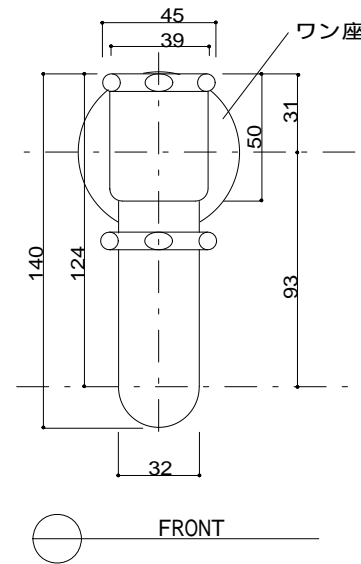

interbath!

IN-ST-P4

Pトラップ 32mm (クロム) L=350mm

S=1/3

- 《セット内訳》
- ・本体 : IN-ST-P4 1ヶ
 - ・ワン座 :

品名

IN-ST-P4

株式会社アルポス