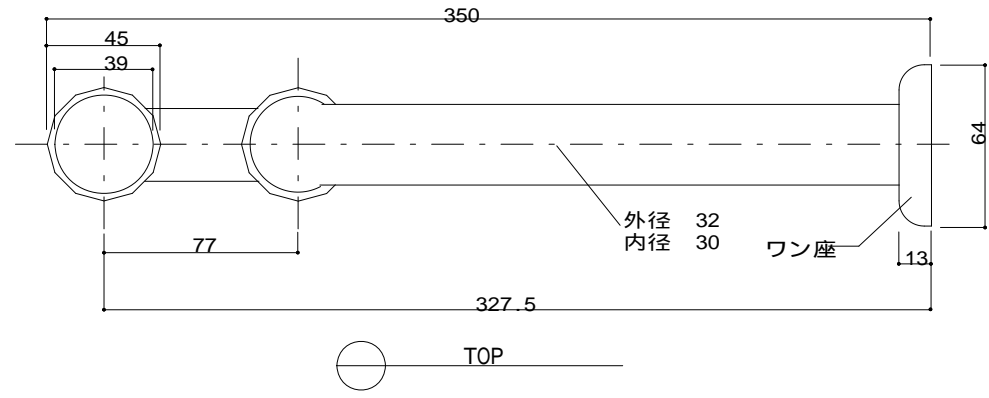

interbath!

IN-ST-P4

Pトラップ 32mm (クロム) L=350mm

S=1/3

- 《セット内訳》
- ・本体 : IN-ST-P4 1ヶ
 - ・ワン座 :

品名

IN-ST-P4

株式会社アルポス