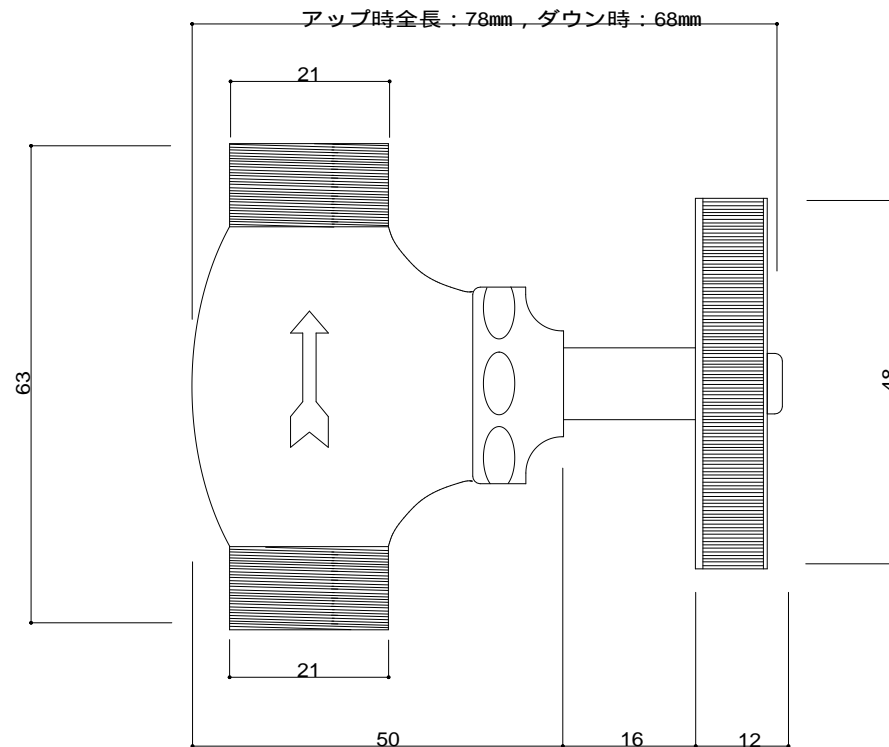

○ TOP

上図の製品図は、つまみアップ時の寸法となっております。

○ LEFT

《セット内訳》
 ・ 本体 : IN-SV-001 1ヶ

品 名	IN-SV-001		
株式会社アルポス		平成18年6月19日	作図 吉田