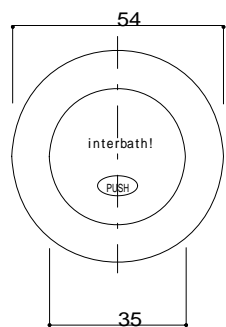

interbath!

IN-POP03-B02

プッシュ型ポップアップ(オーバーフロー付対応) L=325mm

S=1/2

-POP-UP・ストレート管 接続時-

《セット内訳》

- ・本体 : IN-POP03-B02 1ヶ
- ・ストレート管 : L=250mm 1ヶ
- ・ゴムパッキン : 1ヶ
- ・三角パッキン : 1ヶ
- ・ワッシャー : 1ヶ
- ・六角ナット : 1ヶ

品 名