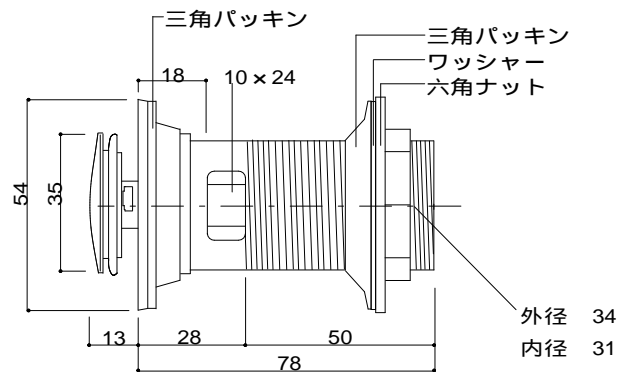

interbath!

IN-POP03-B02

プッシュ型ポップアップ(オーバーフロー付対応) L=325mm

S=1/2

-POP-UP・ストレート管 接続時-

《セット内訳》

- ・本体 : IN-POP03-B02 1ヶ
- ・ストレート管 : L=250mm 1ヶ
- ・ゴムパッキン : 1ヶ
- ・三角パッキン : 1ヶ
- ・ワッシャー : 1ヶ
- ・六角ナット : 1ヶ

品 名