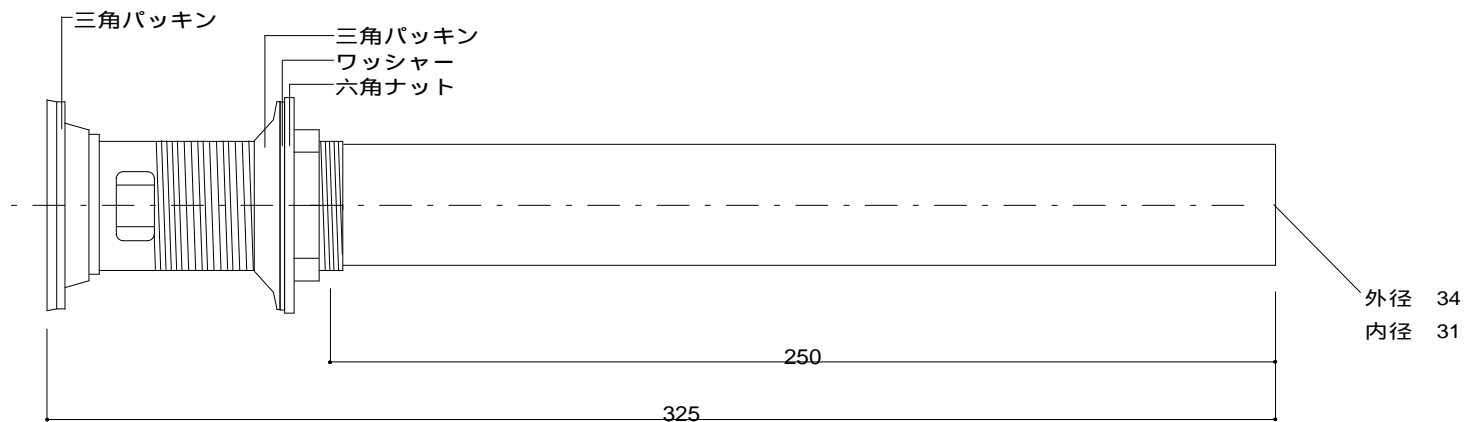

interbath!

IN-POP03-B02

プッシュ型ポップアップ(オーバーフロー付対応) L=325mm

S=1/2

-POP-UP・ストレート管 接続時-

《セット内訳》

- ・本体 : IN-POP03-B02 1ヶ
- ・ストレート管 : L=250mm 1ヶ
- ・ゴムパッキン : 1ヶ
- ・三角パッキン : 1ヶ
- ・ワッシャー : 1ヶ
- ・六角ナット : 1ヶ

品 名