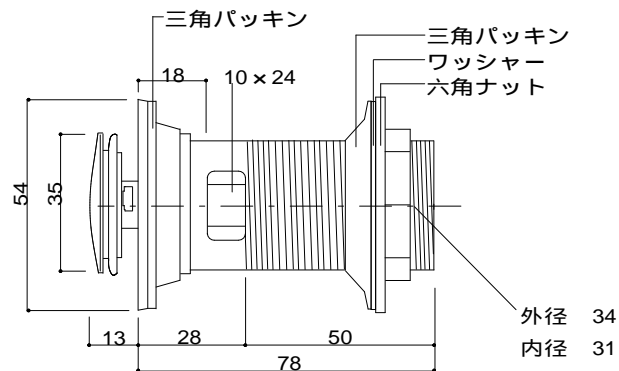

interbath!

IN-POP03-B02

プッシュ型ポップアップ(オーバーフロー付対応) L=325mm

S=1/2

-POP-UP・ストレート管 接続時-

《セット内訳》

- | | | |
|---------|----------------|----|
| ・本体 | : IN-POP03-B02 | 1ヶ |
| ・ストレート管 | : L=250mm | 1ヶ |
| ・ゴムパッキン | : | 1ヶ |
| ・三角パッキン | : | 1ヶ |
| ・ワッシャー | : | 1ヶ |
| ・六角ナット | : | 1ヶ |