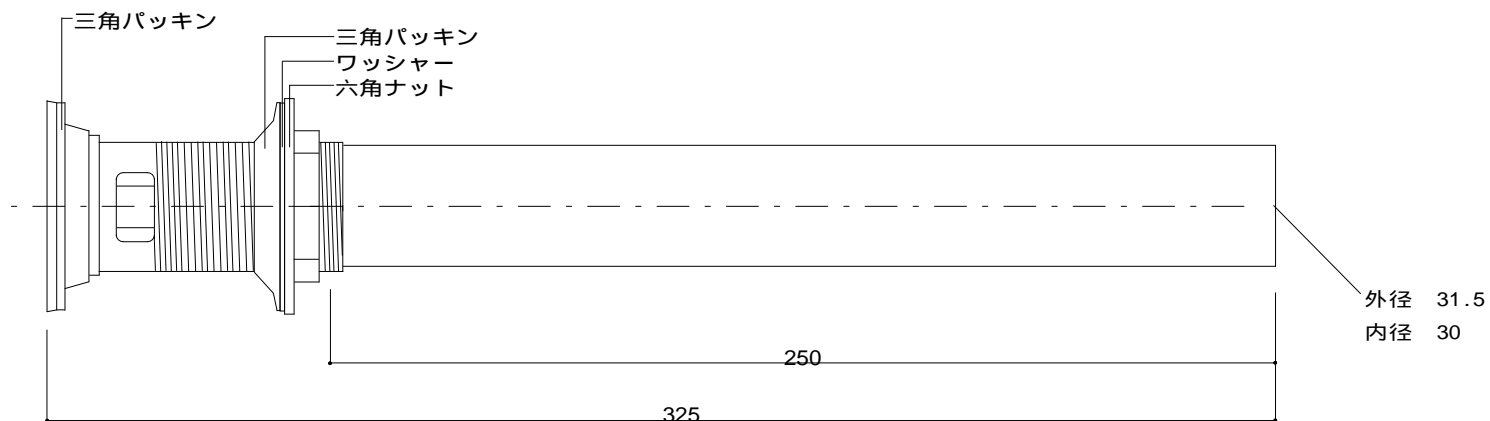

interbath!

IN-POP03-B02

プッシュ型ポップアップ(オーバーフロー付対応) L=325mm

S=1/2

-POP-UP・ストレート管 接続時-

《セット内訳》

- | | | |
|---------|----------------|----|
| ・本体 | : IN-POP03-B02 | 1ヶ |
| ・ストレート管 | : L=250mm | 1ヶ |
| ・ゴムパッキン | : | 1ヶ |
| ・三角パッキン | : | 1ヶ |
| ・ワッシャー | : | 1ヶ |
| ・六角ナット | : | 1ヶ |