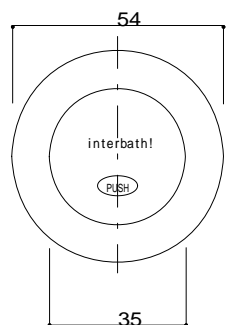

interbath!

IN-POP03-B02

プッシュ型ポップアップ(オーバーフロー付対応) L=325mm

S=1/2

-POP-UP・ストレート管 接続時-

《セット内訳》

- | | | |
|---------|----------------|----|
| ・本体 | : IN-POP03-B02 | 1ヶ |
| ・ストレート管 | : L=250mm | 1ヶ |
| ・ゴムパッキン | : | 1ヶ |
| ・三角パッキン | : | 1ヶ |
| ・ワッシャー | : | 1ヶ |
| ・六角ナット | : | 1ヶ |