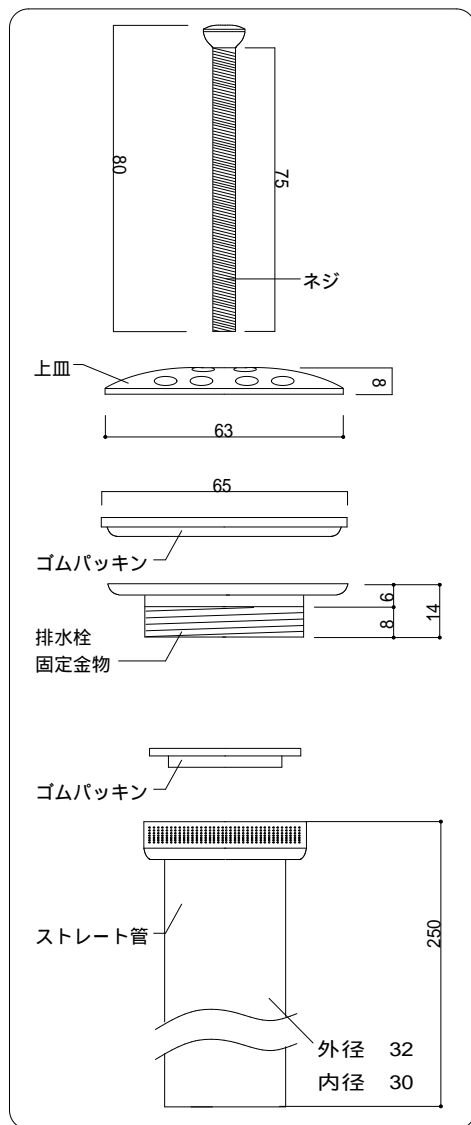

interbath!

IN-POP-APM

目皿型排水栓 (オーバーフロー付無兼用)

S=1/2

- 《セット内訳》
- ・ネジ : L=80 1ヶ
 - ・上皿 : 1ヶ
 - ・ゴムパッキン : 1ヶ
 - ・排水栓固定用金物 : 1ヶ
 - ・ストレート管 : L=250mm 1ヶ

品 名

IN-POP-APM

株式会社アルポス

平成19年2月1日

作図

吉田