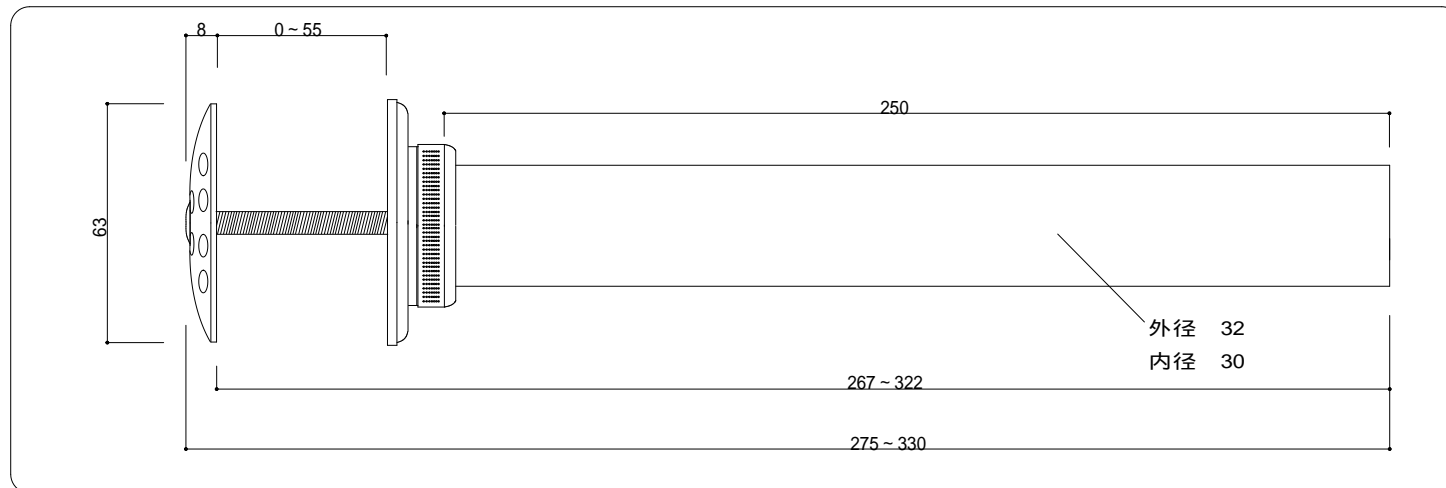

interbath!

IN-POP-APM

目皿型排水栓 (オーバーフロー付無兼用)

S=1/2

- 《セット内訳》
- ・ネジ : L=80 1ヶ
 - ・上皿 : 1ヶ
 - ・ゴムパッキン : 1ヶ
 - ・排水栓固定用金物 : 1ヶ
 - ・ストレート管 : L=250mm 1ヶ

品 名

IN-POP-APM

株式会社アルポス