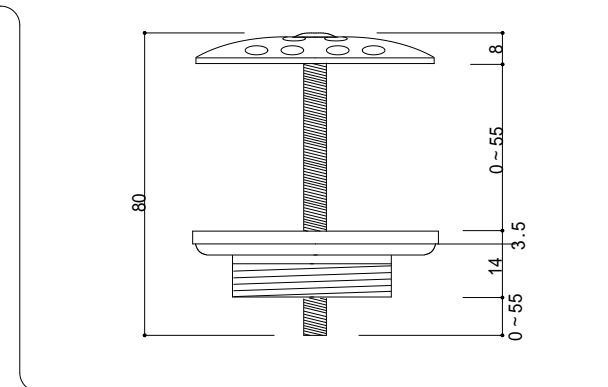

interbath!

IN-POP-APM

目皿型排水栓 (オーバーフロー付無兼用)

S=1/2

- 《セット内訳》
- ・ネジ : L=80 1ヶ
 - ・上皿 : 1ヶ
 - ・ゴムパッキン : 1ヶ
 - ・排水栓固定用金物 : 1ヶ
 - ・ストレート管 : L=250mm 1ヶ

品 名

IN-POP-APM

株式会社アルポス