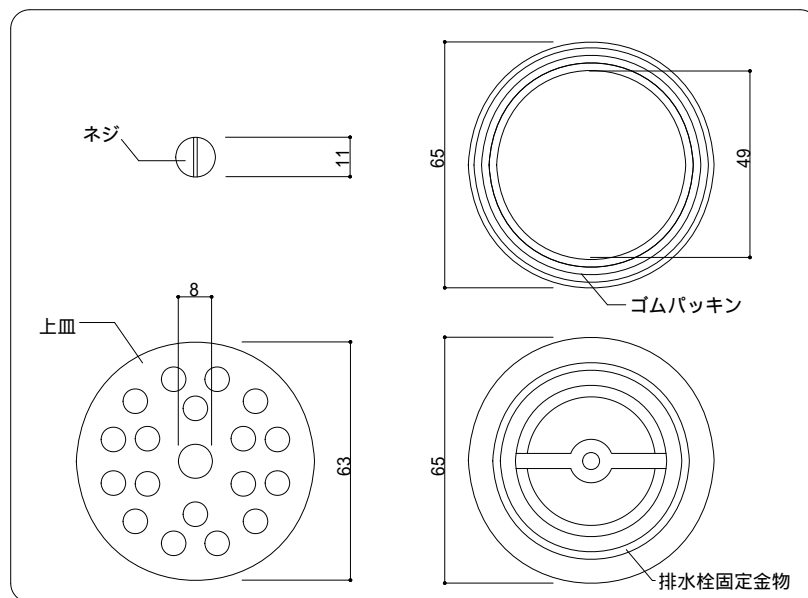

interbath!

IN-POP-APM

目皿型排水栓 (オーバーフロー付無兼用)

S=1/2

- 《セット内訳》
- ・ネジ : L=80 1ヶ
 - ・上皿 : 1ヶ
 - ・ゴムパッキン : 1ヶ
 - ・排水栓固定用金物 : 1ヶ
 - ・ストレート管 : L=250mm 1ヶ

品 名

IN-POP-APM

株式会社アルポス